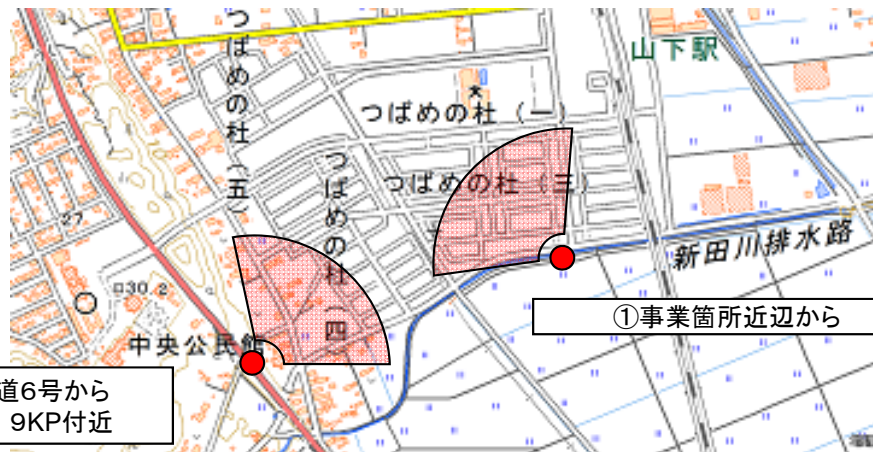

# 山元町[新山下駅周辺地区]

[H28.4.12撮影]

①

②

撮影場所

②国道6号から  
316.9KP付近

①事業箇所周辺から