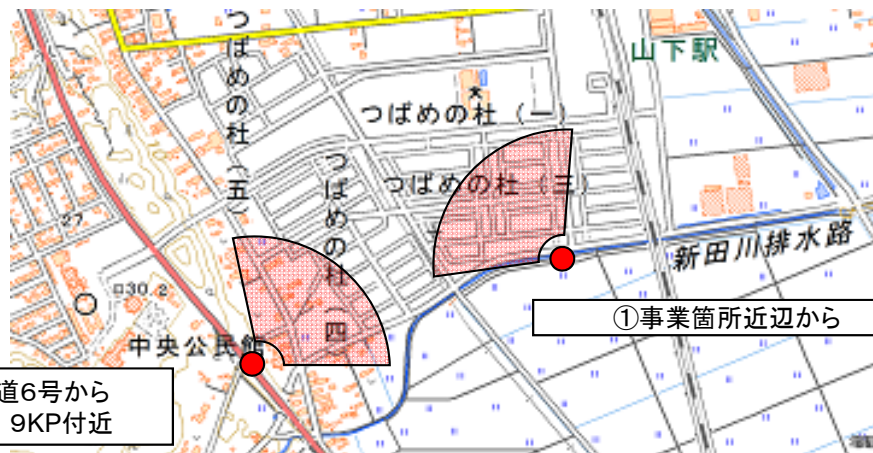

山元町[新山下駅周辺地区]

[H27.12.10撮影]

①

②

撮影場所

①事業箇所周辺から

②国道6号から
316.9KP付近