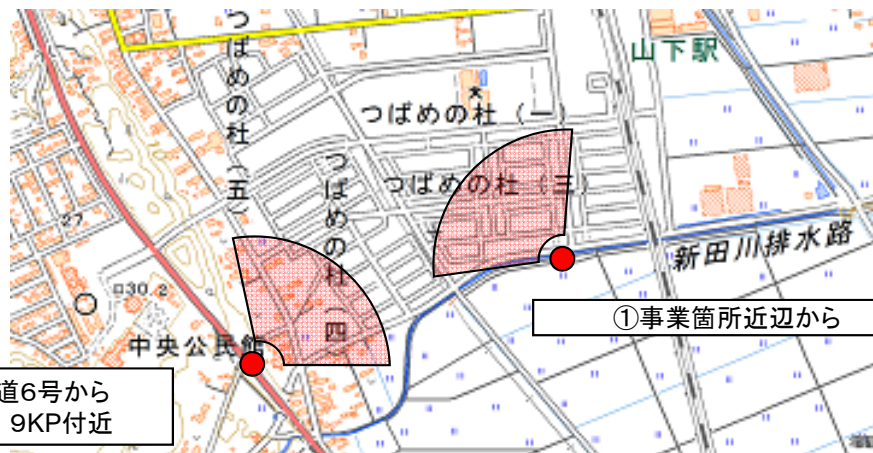

山元町[新山下駅周辺地区]

[H26.12.24撮影]

①

②

撮影場所

②国道6号から
316.9KP付近

①事業箇所周辺から