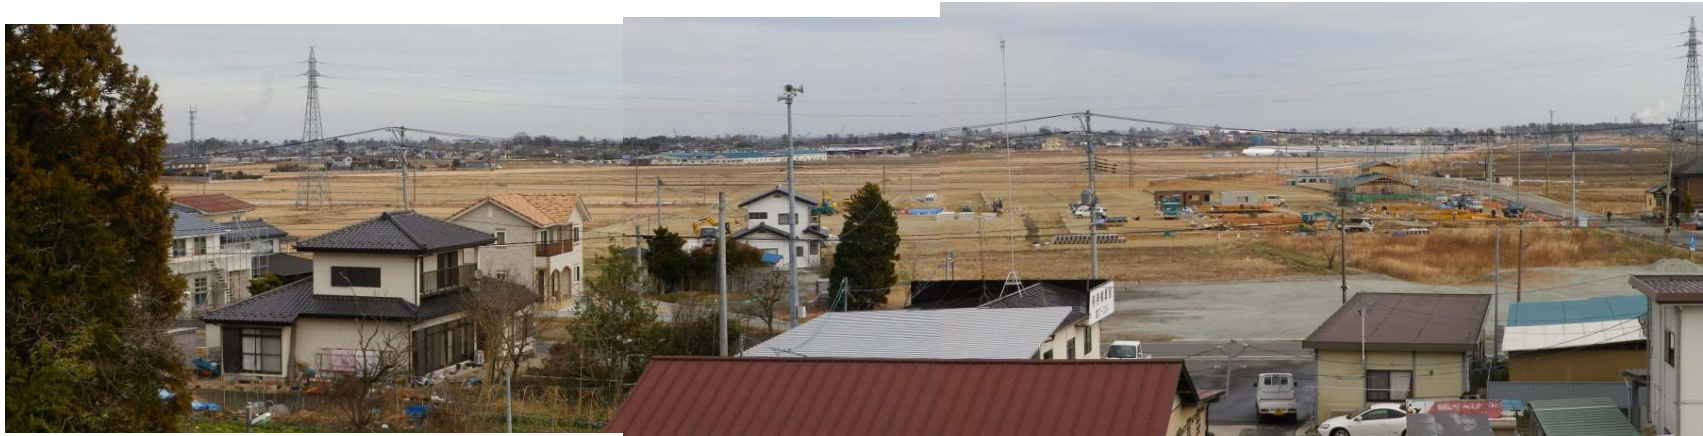

山元町[新山下駅周辺地区]

[H25.1.8撮影]

①

②

撮影場所

①事業箇所周辺から

②国道6号から
316.9KP付近