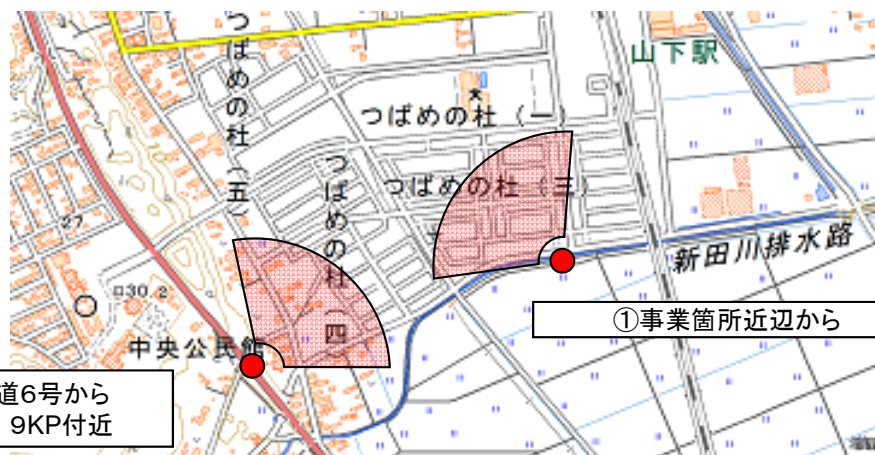

山元町[新山下駅周辺地区]

[H25.1.8撮影]

①

②

撮影場所

①事業箇所周辺から

②国道6号から
316.9KP付近