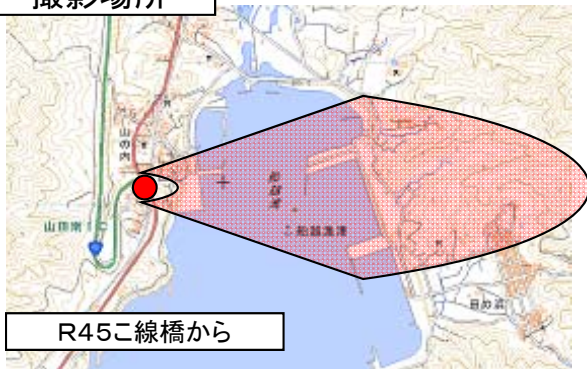

山田町(船越地区)

[H28.11.2撮影]

撮影場所

R45こ線橋から