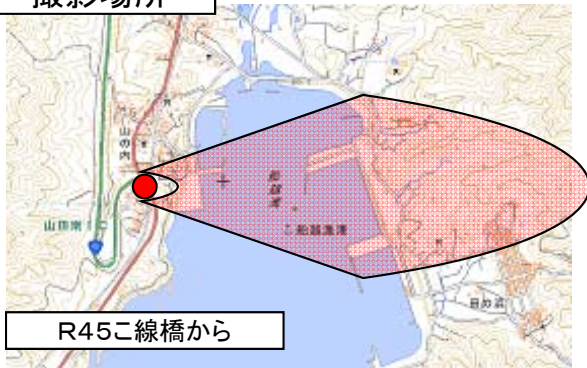

山田町(船越地区)

[H27.12.17撮影]

撮影場所

R45こ線橋から

国土地理院の電子地形図(タイル)を掲載