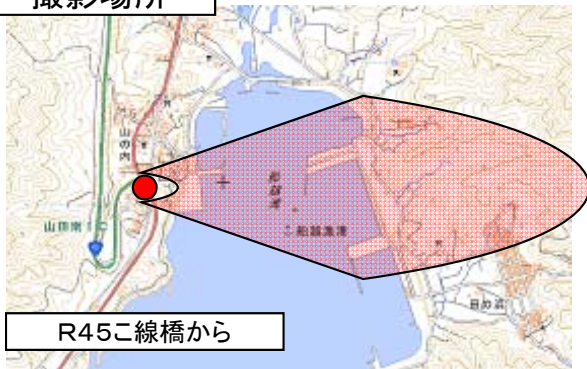

# 山田町(船越地区)

[H27.10.6撮影]

撮影場所

R45こ線橋から

国土地理院の電子地形図(タイル)を掲載