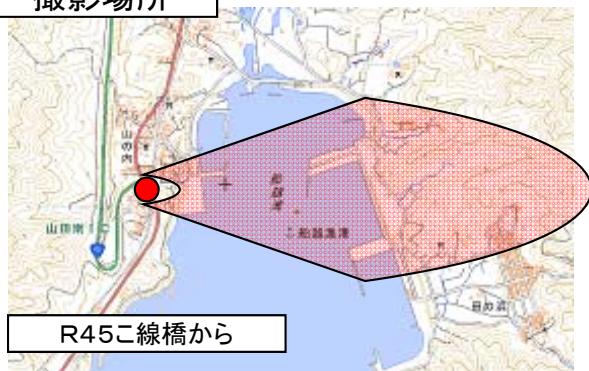

山田町(船越地区)

[H25.4.19撮影]

撮影場所

R45こ線橋から