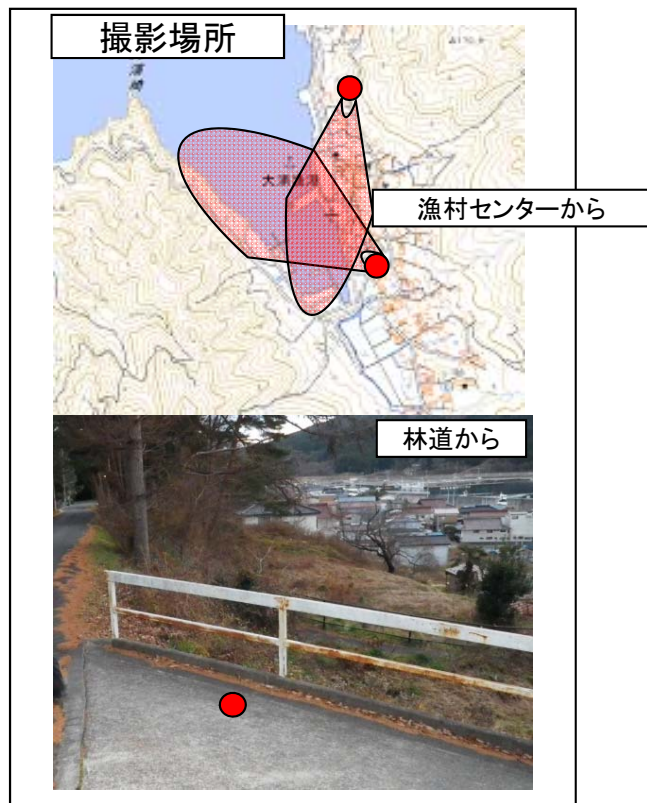

山田町(大浦地区)

[H27.12.17撮影]

国土地理院の電子地形図(タイル)を掲載