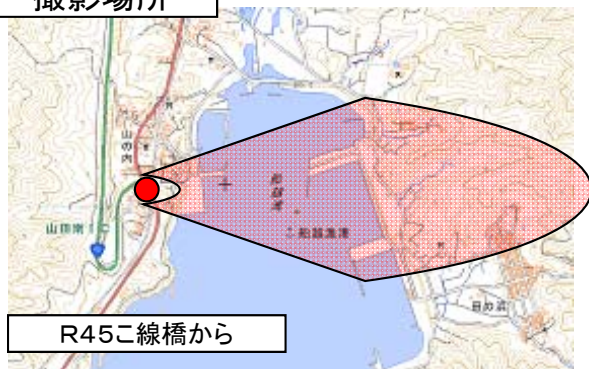

山田町(船越地区)

[H24.12.20撮影]

撮影場所

R45こ線橋から