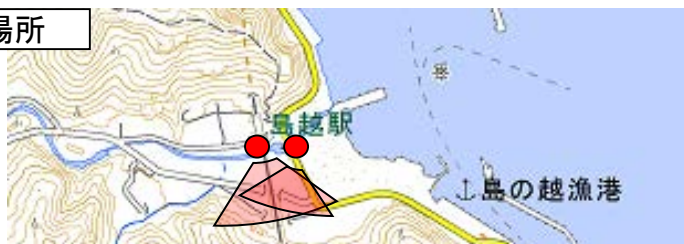

# 田野畑村(島越地区)

[H26.8.27撮影]

撮影場所

島越駅付近から

被災後

国土地理院の電子地形図(タイル)を掲載