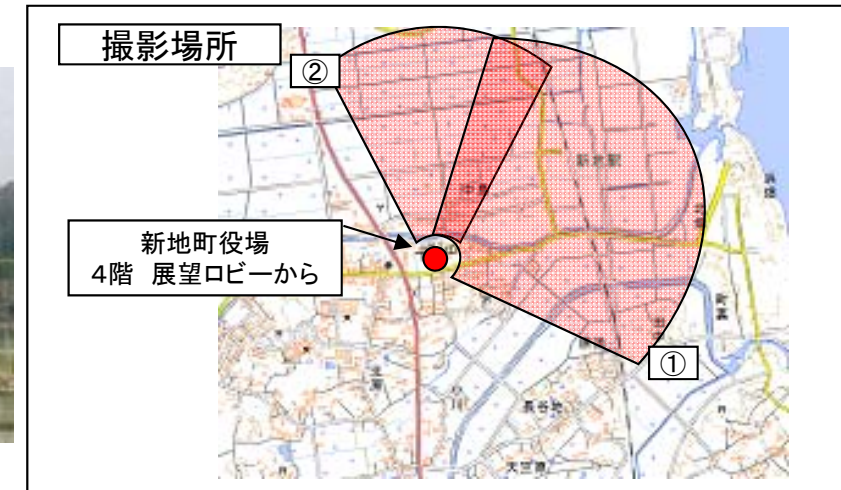

新地町[新地町役場周辺]

[H27.5.29撮影]

①埴浜～釣師地区

②作田東地区

国土地理院の電子地形図(タイル)を掲載