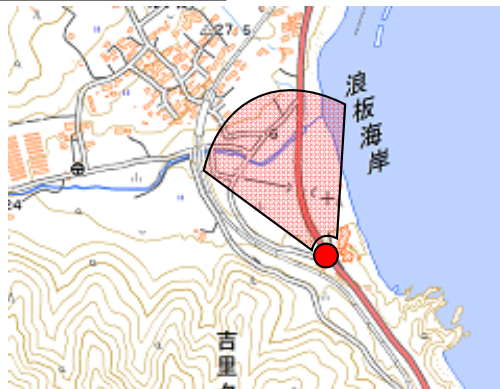

大槌町[浪板地区]

[H29.6.8撮影]

撮影場所

碓川台場遺跡から