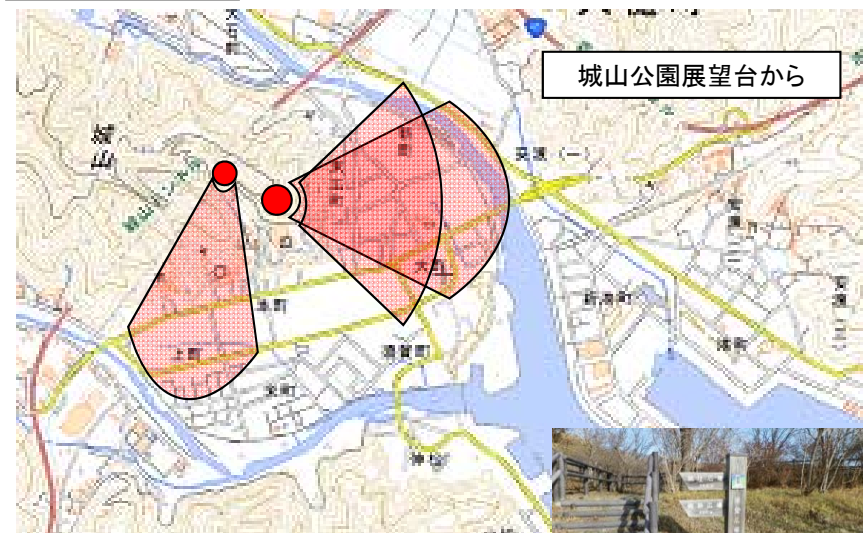

大槌町[町方地区]

[H28.4.19撮影]

撮影場所

国土地理院の電子地形図(タイル)を掲載