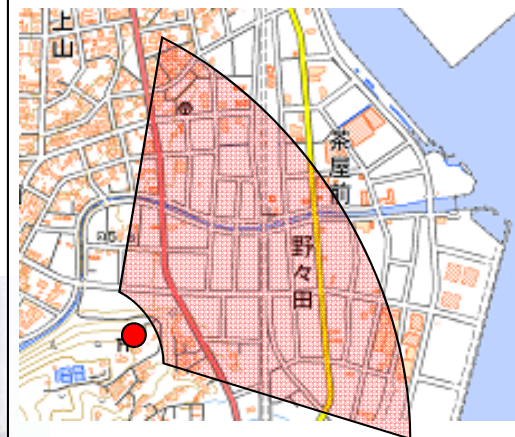

大船渡市[大船渡地区]

[H27.10.6撮影]

H23.3.13撮影

H24.6.1撮影

撮影場所

賀茂神社から

国土地理院の電子地形図
(タイル)を掲載