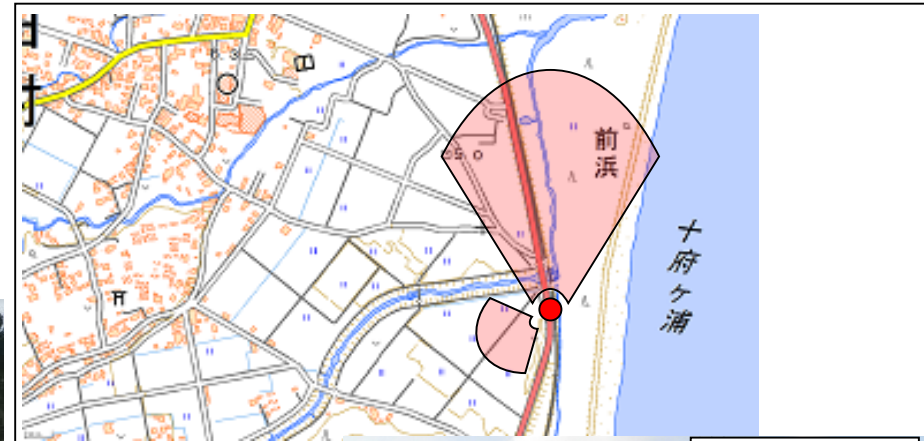

# 野田村

[H26.11.28撮影]

野田こ線橋から

国土地理院の電子地形図(タイル)を掲載