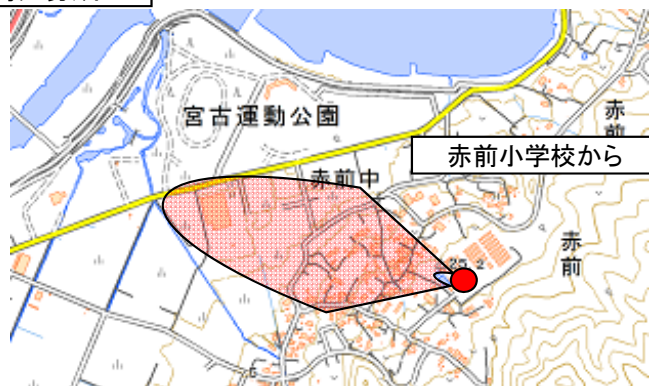

宮古市(津軽石地区)

[H30.05.17撮影]

撮影場所

国土地理院の電子地形図(タイル)を掲載