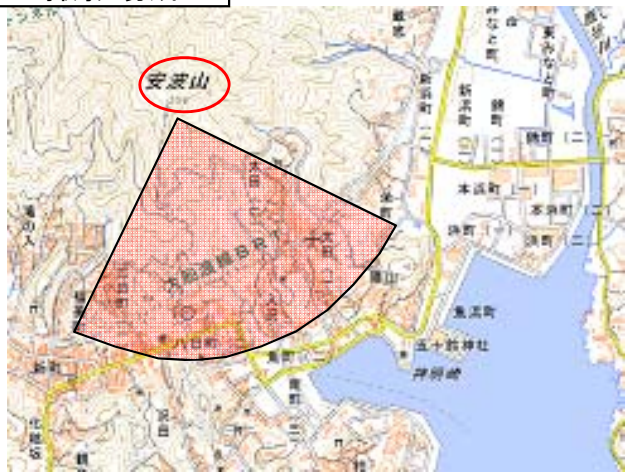

気仙沼市(安波山より 南側市街地)

[H29.10.24撮影]

撮影場所

安波山展望台から

国土地理院の電子地形図(タイル)を掲載