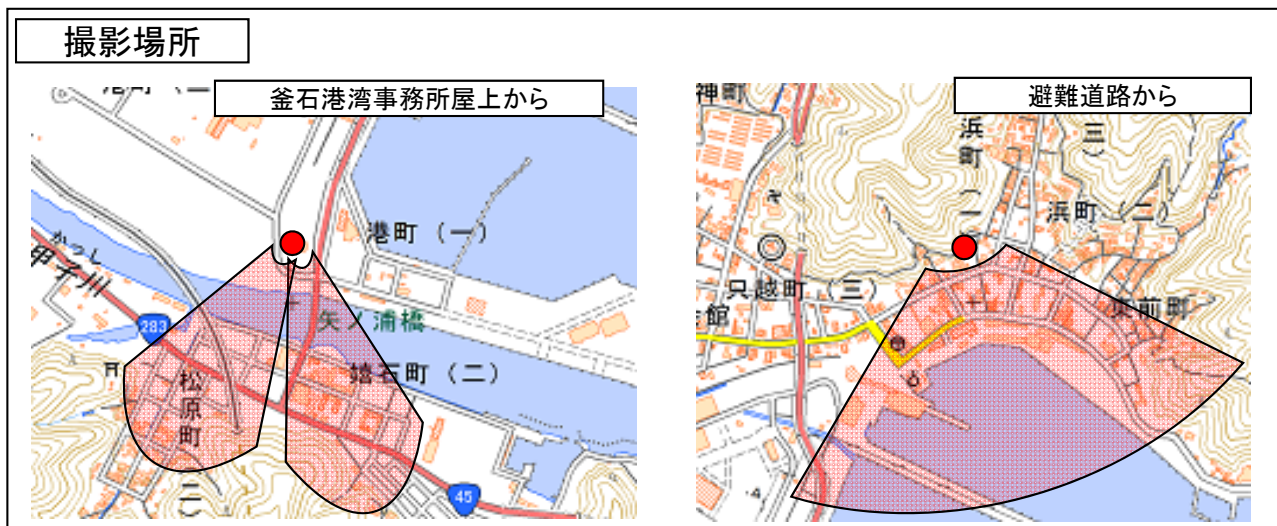

釜石市[東部地区、嬉石松原地区]

[H30.05.18撮影]

国土地理院の電子地形図(タイル)を掲載