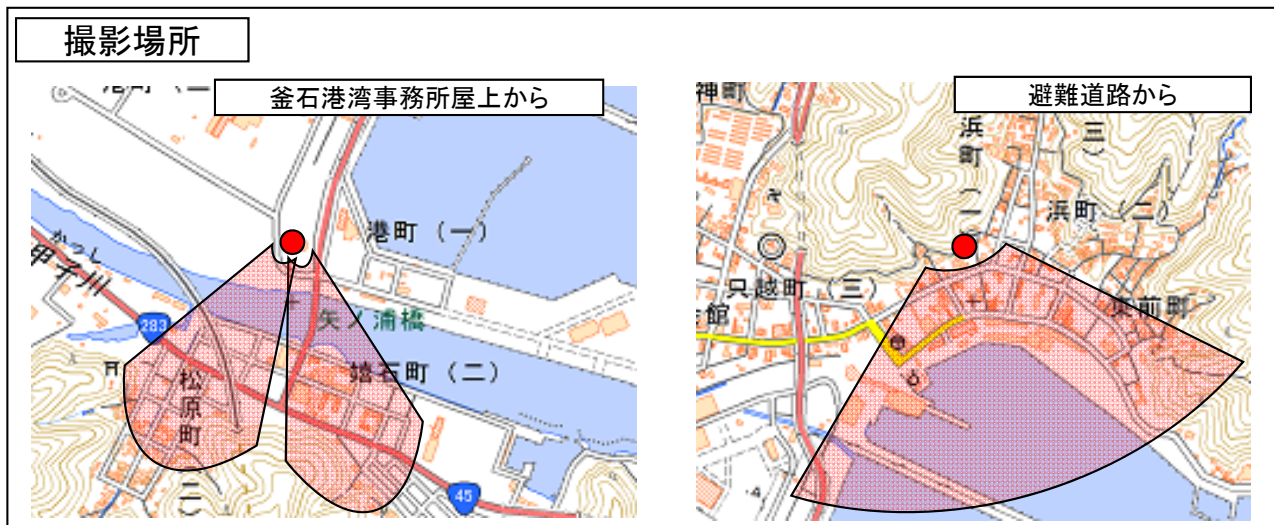

釜石市[東部地区、嬉石松原地区]

[H29.11.14撮影]

国土地理院の電子地形図(タイル)を掲載