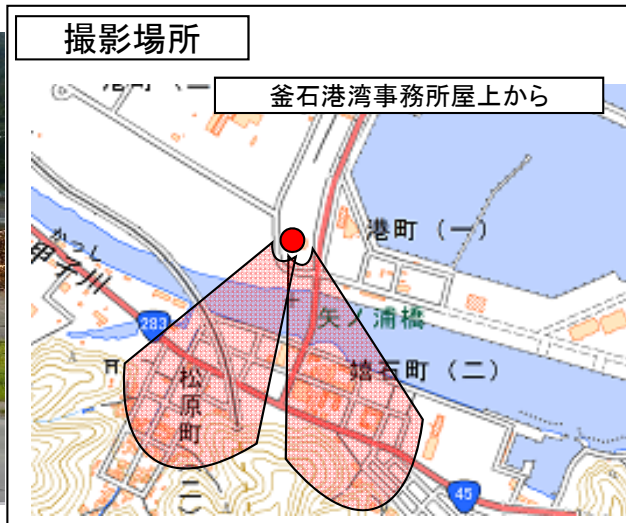

# 釜石市[東部地区、嬉石松原地区]

[H29.6.8撮影]

国土地理院の電子地形図(タイル)を掲載