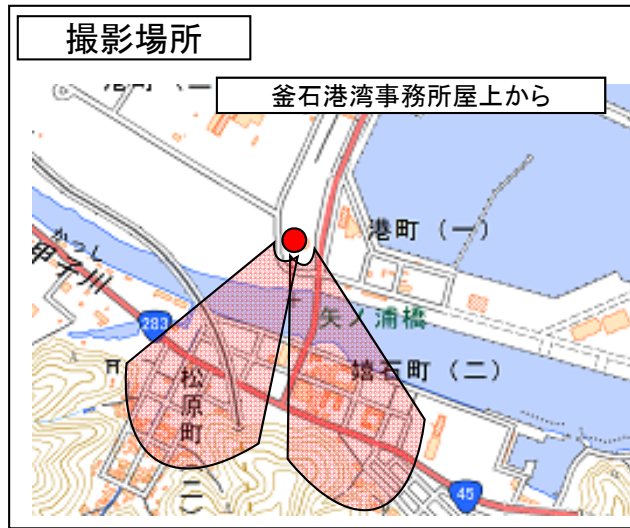

釜石市[東部地区、嬉石松原地区]

[H26.5.1撮影]

国土地理院の電子地形図(タイル)を掲載