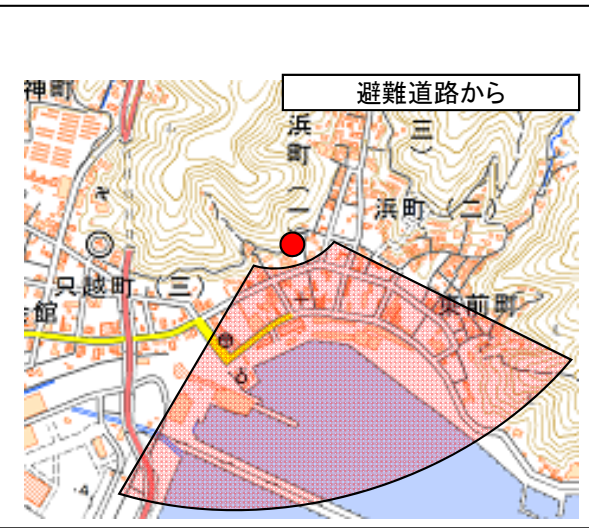

釜石市[東部地区、嬉石松原地区]

[H26.5.1撮影]

国土地理院の電子地形図(タイル)を掲載