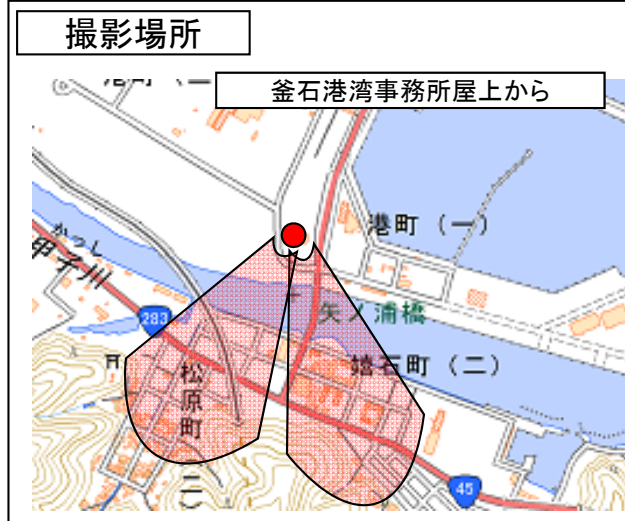

釜石市[東部地区、嬉石松原地区]

[H25.4.19撮影]

国土地理院の電子地形図(タイル)を掲載