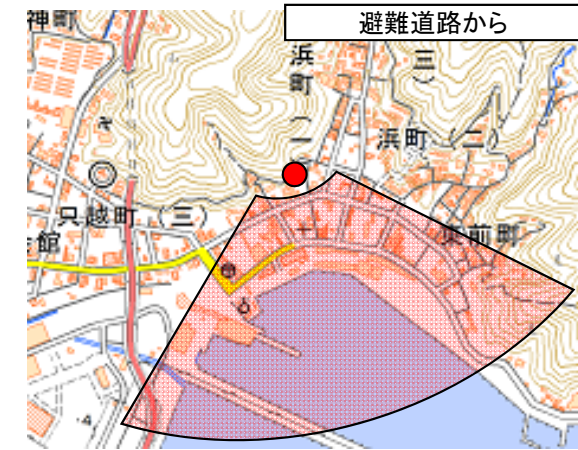

釜石市[東部地区、嬉石松原地区]

[H25.4.19撮影]

国土地理院の電子地形図(タイル)を掲載