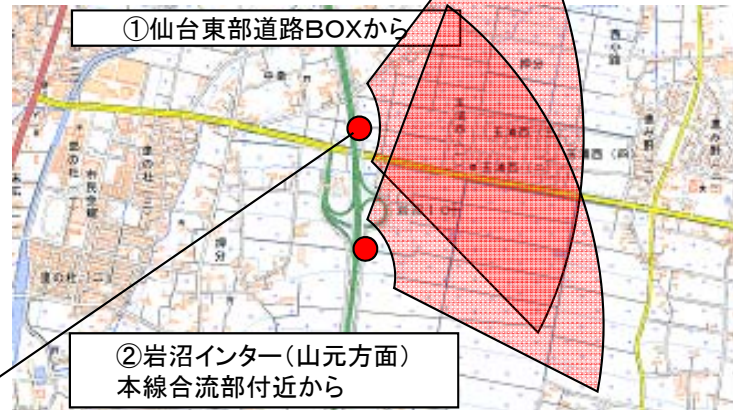

# 岩沼市[玉浦西地区]

[H28.10.31撮影]

①

②

## 撮影場所

仙台東部道路BOX(岩沼4)

②岩沼インター(山元方面)  
本線合流部付近から