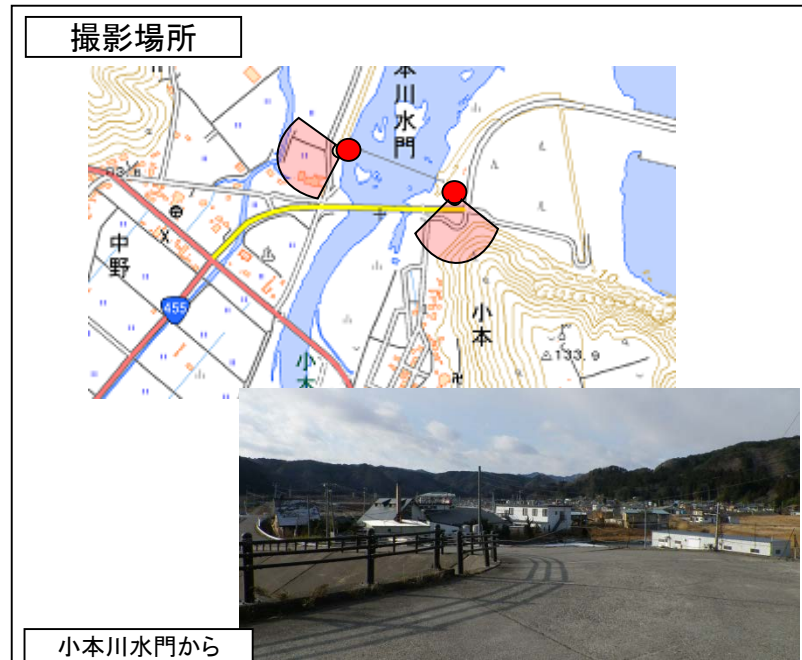

岩泉町(小本地区)

[H29.11.13撮影]

国土地理院の電子地形図(タイル)を掲載