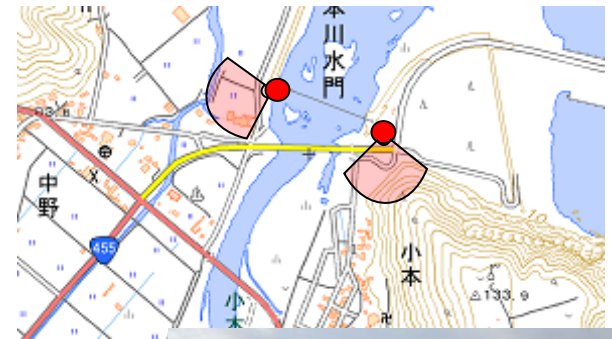

# 岩泉町(小本地区)

[H29.6.7撮影]

## 撮影場所

小本川水門から

国土地理院の電子地形図(タイル)を掲載