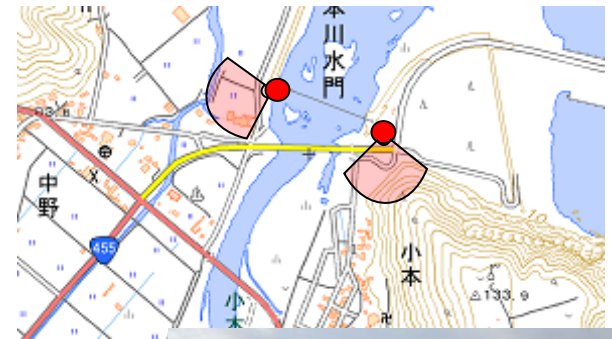

岩泉町(小本地区)

[H25.8.27撮影]

撮影場所

小本川水門から

国土地理院の電子地形図(タイル)を掲載